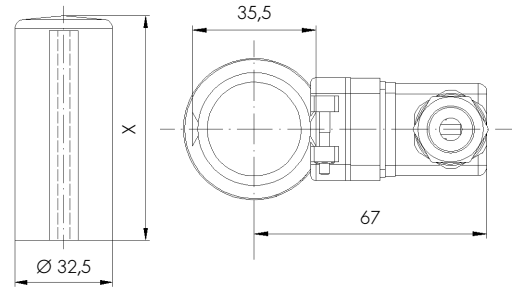

IP 65 as per IEC/EN 60529

Dimensions (mm)

Ordering data

ER 55-1: DN15–50: 199 190 462

ER 55-2: DN65–150: 199 190 464

X: 199 190 462: 75 mm

199 190 464: 85 mm

Adjustment