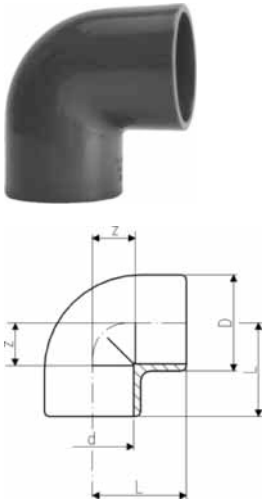

## Pipe fittings for solvent cement jointing Elbow 90° PVC-U metric

21 10 01

d [mm]	d [inch]	PN	Code	SP	kg	z [mm]	D [mm]	L [mm]
6		16	<b>721 100 101</b>	10	0.004	4	11	16
8		16	<b>721 100 102</b>	10	0.004	5	13	17
10		16	<b>721 100 103</b>	10	0.004	6	14	18
12		16	<b>721 100 104</b>	10	0.006	7	17	19
16		16	<b>721 100 105</b>	10	0.007	9	21	23
20		16	<b>721 100 106</b>	10	0.012	11	25	27
25		16	<b>721 100 107</b>	10	0.024	14	32	33
32		16	<b>721 100 108</b>	10	0.043	17	40	39
40		16	<b>721 100 109</b>	10	0.062	23	47	49
50		16	<b>721 100 110</b>	10	0.110	26	59	57
63		16	<b>721 100 111</b>	10	0.209	33	73	71
75	2 ½	16	<b>721 100 112</b>	5	0.330	40	87	83
90		16	<b>721 100 113</b>	5	0.582	46	105	97
110		16	<b>721 100 114</b>	4	1.009	55	128	116
125		16	<b>721 100 115</b>	1	1.522	63	146	131
140	5	16	<b>721 100 116</b>	4	1.945	70	162	146
160		16	<b>721 100 117</b>	2	2.873	80	185	166
200		10	<b>721 100 119</b>	1	4.446	101	225	207
225		10	<b>721 100 120</b>	1	5.989	114	252	233
250		10	<b>721 100 121</b>	1	10.014	131	282	263