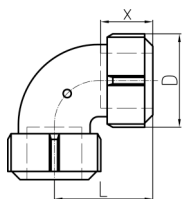

Dim. St [inch]	Dim. PE [mm]	NBR Code	SP	kg	D [mm]	L [mm]	x [mm]	x1 [mm]	
1/2	20 x 3,0	775 102 701	20	0.378	45	85	30 - 34	31 - 33	
3/4	25 x 3,5	775 102 702	5	0.403	51	89	30 - 34	31 - 33	
1	32 x 4,4	775 102 703	15	0.632	59	95	30 - 34	31 - 33	
1 1/4	40 x 5,5	775 102 704	10	0.760	68	96	30 - 36	32 - 38	
1 1/2	50 x 6,9	775 102 705	5	0.900	75	103	32 - 38	35 - 43	
2	63 x 8,6	775 102 706	5	1.680	96	113	36 - 42	39 - 47	

Dim. St [inch]	Dim. R [inch]	NBR Code	SP	kg	D [mm]	L [mm]	x [mm]	
1/2	1/2	775 204 051	25	0.240	45	73	30 - 34	
3/4	3/4	775 204 052	20	0.305	51	78	30 - 34	
1	1	775 204 053	10	0.420	59	88	30 - 34	
1 1/4	1 1/4	775 204 054	10	0.540	68	92	30 - 36	
1 1/2	1 1/2	775 204 055	5	0.640	75	94	32 - 38	
2	2	775 204 056	5	1.180	96	104	36 - 42	

GF Piping Systems Datasheet

valid from
3/23/09

Steel x Steel, black

Elbow, black for ISO 65 Steel pipe

Dim. [inch]	NBR Code	FPM Code	SP	kg	D [mm]	L [mm]	x [mm]	
1/2	775 401 051	775 407 051	15	0.317	45	58	30 - 34	
3/4	775 401 052	775 407 052	10	0.359	51	60	30 - 34	
1	775 401 053	775 407 053	10	0.511	59	60	30 - 34	
1 1/4	775 401 054	775 407 054	5	0.669	68	60	30 - 36	
1 1/2	775 401 055	775 407 055	5	0.852	75	76	32 - 38	
2	775 401 056	775 407 056	5	1.896	96	75	36 - 42	