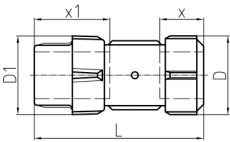

Dim. Pb [mm]	Dim. St [inch]	NBR Code	EPDM Code	SP	kg	
18,3 - 21,9	1/2	775 958 841	775 956 841	1		
23,9 - 27,4	3/4	775 958 842	775 956 842	50		
27,3 - 30,9	1	775 958 813	775 956 813	50		
30,9 - 34,4	1	775 958 843	775 956 843	1		
36,5 - 37,6	1 1/4	775 958 814			0.040	
39,6 - 43,1	1 1/4	775 958 844	775 956 844	50		
45,8 - 46,9	1 1/2	775 958 815			0.055	
47,5 - 50,7	1 1/2	775 958 845		1	0.060	
53,1 - 55,4	2	775 958 816			0.130	
56,5 - 57,5	2	775 958 817			0.130	
60,4 - 63,8	2	775 958 846		1	0.060	

Dim. St [inch]	Dim. PE [mm]	NBR Code	D [mm]	L [mm]	x [mm]	x1 [mm]	
3/4	25 x 2,3	775 101 152	51	113	30 - 34	56	
1	32 x 3,0	775 101 153	59	119	30 - 34	56	

The technical data are not binding and not expressly warranted characteristics of the goods. They are subject to change. Our General Conditions of Sale apply.