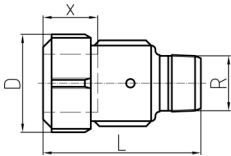

Dim. St [inch]	Dim. PE [mm]	NBR Code	SP	kg	D [mm]	L [mm]	x [mm]	x1 [mm]	
1/2	20 x 3,0	775 102 701	20	0.378	45	85	30 - 34	31 - 33	
3/4	25 x 3,5	775 102 702	5	0.403	51	89	30 - 34	31 - 33	
1	32 x 4,4	775 102 703	15	0.632	59	95	30 - 34	31 - 33	
1 1/4	40 x 5,5	775 102 704	10	0.760	68	96	30 - 36	32 - 38	
1 1/2	50 x 6,9	775 102 705	5	0.900	75	103	32 - 38	35 - 43	
2	63 x 8,6	775 102 706	5	1.680	96	113	36 - 42	39 - 47	

Dim. St [inch]	Dim. R [inch]	NBR Code	SP	kg	D [mm]	L [mm]	x [mm]	
1/2	1/2	775 204 051	25	0.240	45	73	30 - 34	
3/4	3/4	775 204 052	20	0.305	51	78	30 - 34	
1	1	775 204 053	10	0.420	59	88	30 - 34	
1 1/4	1 1/4	775 204 054	10	0.540	68	92	30 - 36	
1 1/2	1 1/2	775 204 055	5	0.640	75	94	32 - 38	
2	2	775 204 056	5	1.180	96	104	36 - 42	