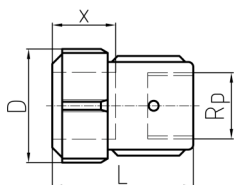

GF Piping Systems Datasheet

valid from
3/24/09

Steel x Steel, galvanised

Coupling, short, galvanised equal, for ISO 65 Steel pipe

Dim. [inch]	NBR Code	EPDM Code	FPM Code	SP	kg	D [mm]	L [mm]	x [mm]	
3/8	775 102 050			30	0.323	43	85	30 - 34	
1/2	775 102 051	775 106 051	775 108 051	1	0.346	45	85	30 - 34	
3/4	775 102 052	775 106 052	775 108 052	1	0.436	51	90	30 - 34	
1	775 102 053	775 106 053	775 108 053	1	0.588	59	96	30 - 34	
1 1/4	775 102 054	775 106 054	775 108 054	10	0.695	68	96	30 - 36	
1 1/2	775 102 055	775 106 055	775 108 055	1	0.840	75	100	32 - 38	
2	775 102 056	775 106 056	775 108 056	1	1.530	96	112	36 - 42	
2 1/2	775 102 057		775 108 057	1	3.650	119	185	65 - 75	
3	775 102 058		775 108 058	1	4.480	132	191	65 - 75	

GF Piping Systems Datasheet

valid from
3/26/09

Lead Adaptor, galvanised

Female Adaptor, galvanised for Lead pipe to Rp/ISO 7

Dim. Pb shows the range of the outside diameter of the lead pipe.

Dim. Pb [mm]	Dim. Rp [inch]	NBR Code	SP	kg	D [mm]	L [mm]	x [mm]	
23,9 - 27,4	¾	775 212 802	1	1.000	51	62	31 - 33	
27,3 - 30,9	1	775 212 813		0.440	59	68	31 - 33	
30,9 - 34,4	1	775 212 803	1	1.000	59	68	31 - 33	
36,5 - 37,6	1 ¼	775 212 814		0.671	68	70	32 - 38	
45,8 - 46,9	1 ½	775 212 815		0.776	75	75	35 - 43	
53,1 - 55,4	2	775 212 816		1.220	96	83	36 - 42	
56,5 - 57,5	2	775 212 817		1.220	96	83	36 - 42	